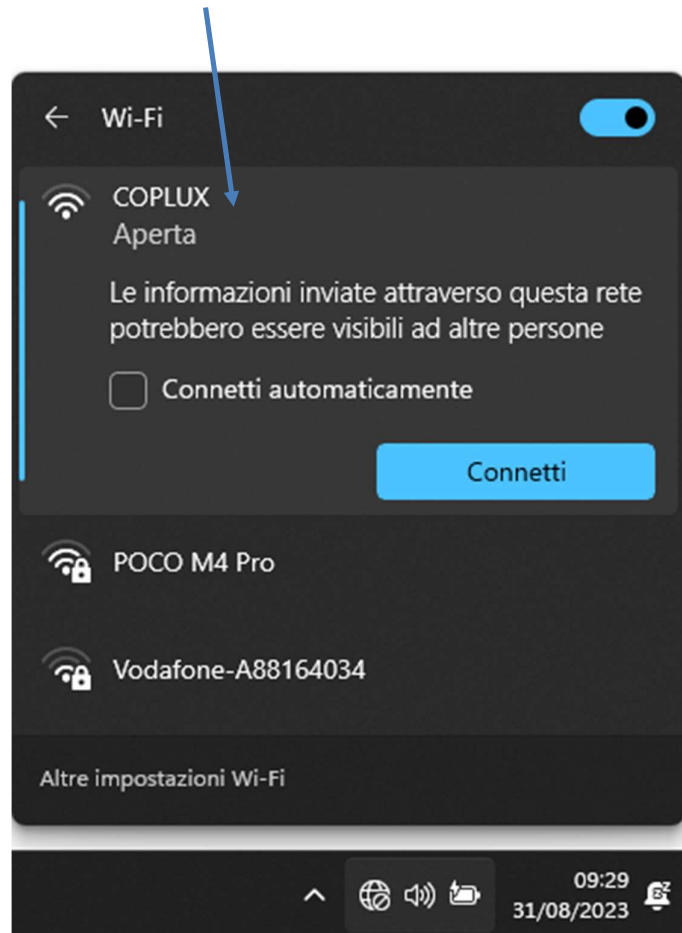

CIRCOLARI A.S. 2023/24	N. 1	31/08/2023
		DESTINATARI PERSONALE DOCENTE
OGGETTO: NUOVA MODALITÀ DI ACCESSO ALLA RETE WIFI DELL'ISTITUTO		

Si comunica che per accedere alla rete Wi-Fi di Istituto, sarà necessario seguire i seguenti passaggi:

1. selezionare la rete COPLUX