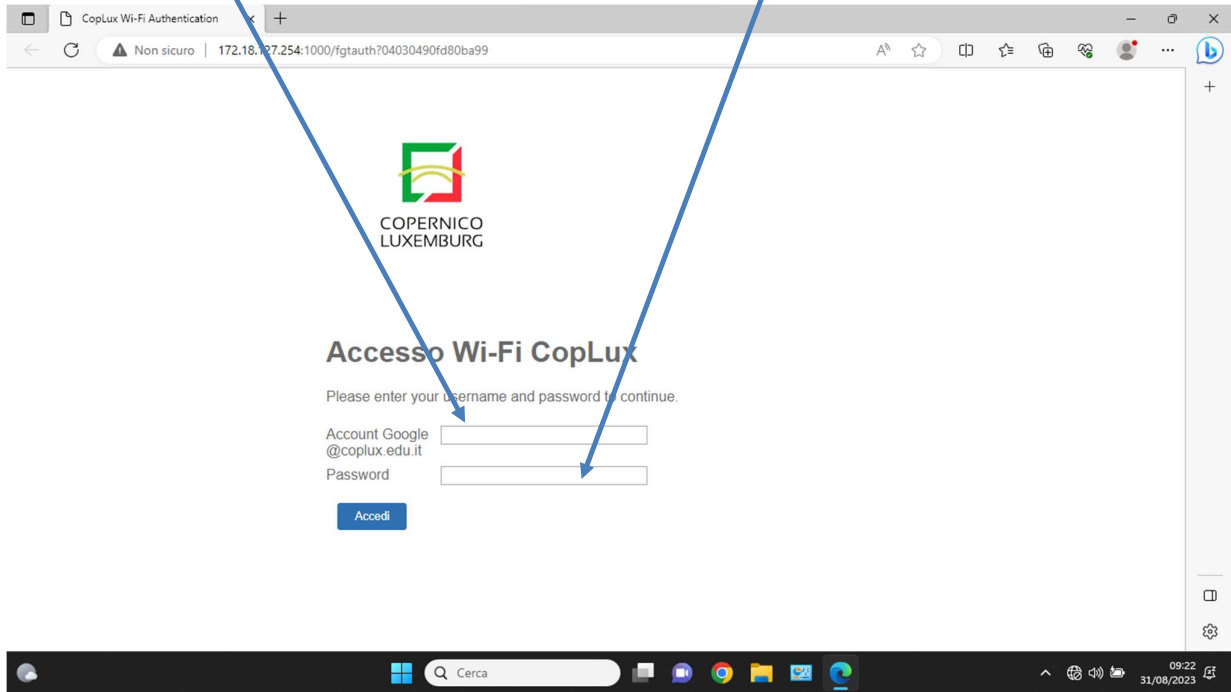

2. aprire il browser e inserire nella pagina di login le credenziali dell'account di posta istituzionale (es: **mario.rossi@coplux.edu.it** e la relativa **password**)

IL DIRIGENTE SCOLASTICO
Prof. Fulvio GENERO
(Firma sostituita a mezzo stampa, art. 3 c. 2 D.Lgs 39/93)